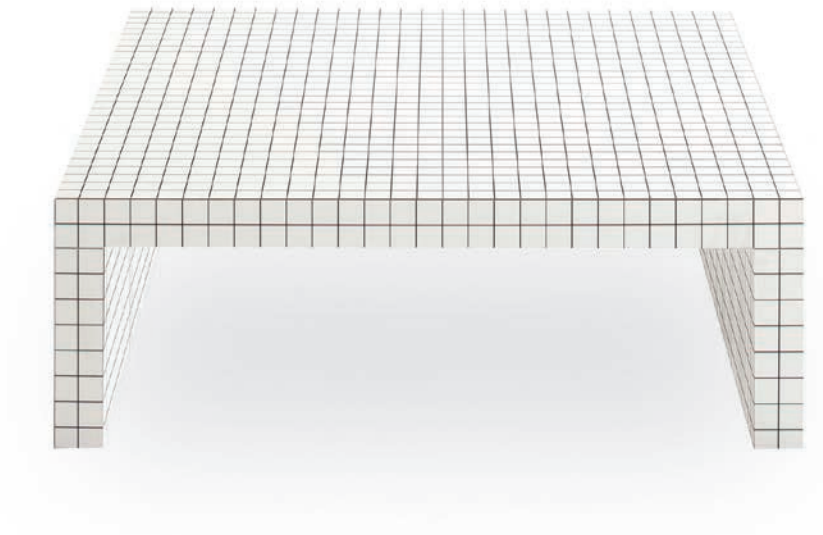

# Quaderna Coffee Table <sup>656</sup>

Design

Superstudio

1969-1972

**Tavolino**

Struttura in legno tamburato placcato laminato Print, colore bianco, a stampa digitale a quadretti con interasse di 3 cm.

**Coffee table**

Honeycomb core structure coated with white Print laminate, digitally printed with black squares at 3 cm spacing.

**Petite table**

Structure en panneau alvéolaire plaqué en laminé Print, couleur blanche, imprimé en digital à carrés noirs avec entraxe de 3 cm.

**Beistelltisch**

Gestell aus Sperrholz mit weißem Print Laminat belegt. Digitaldruck mit kariertem Muster, Linienabstand 3 cm.

**Mesita**

Estructura de madera aplacada con laminado Print, color blanco, a impresión digital en cuadrillos negros de 3 cm.